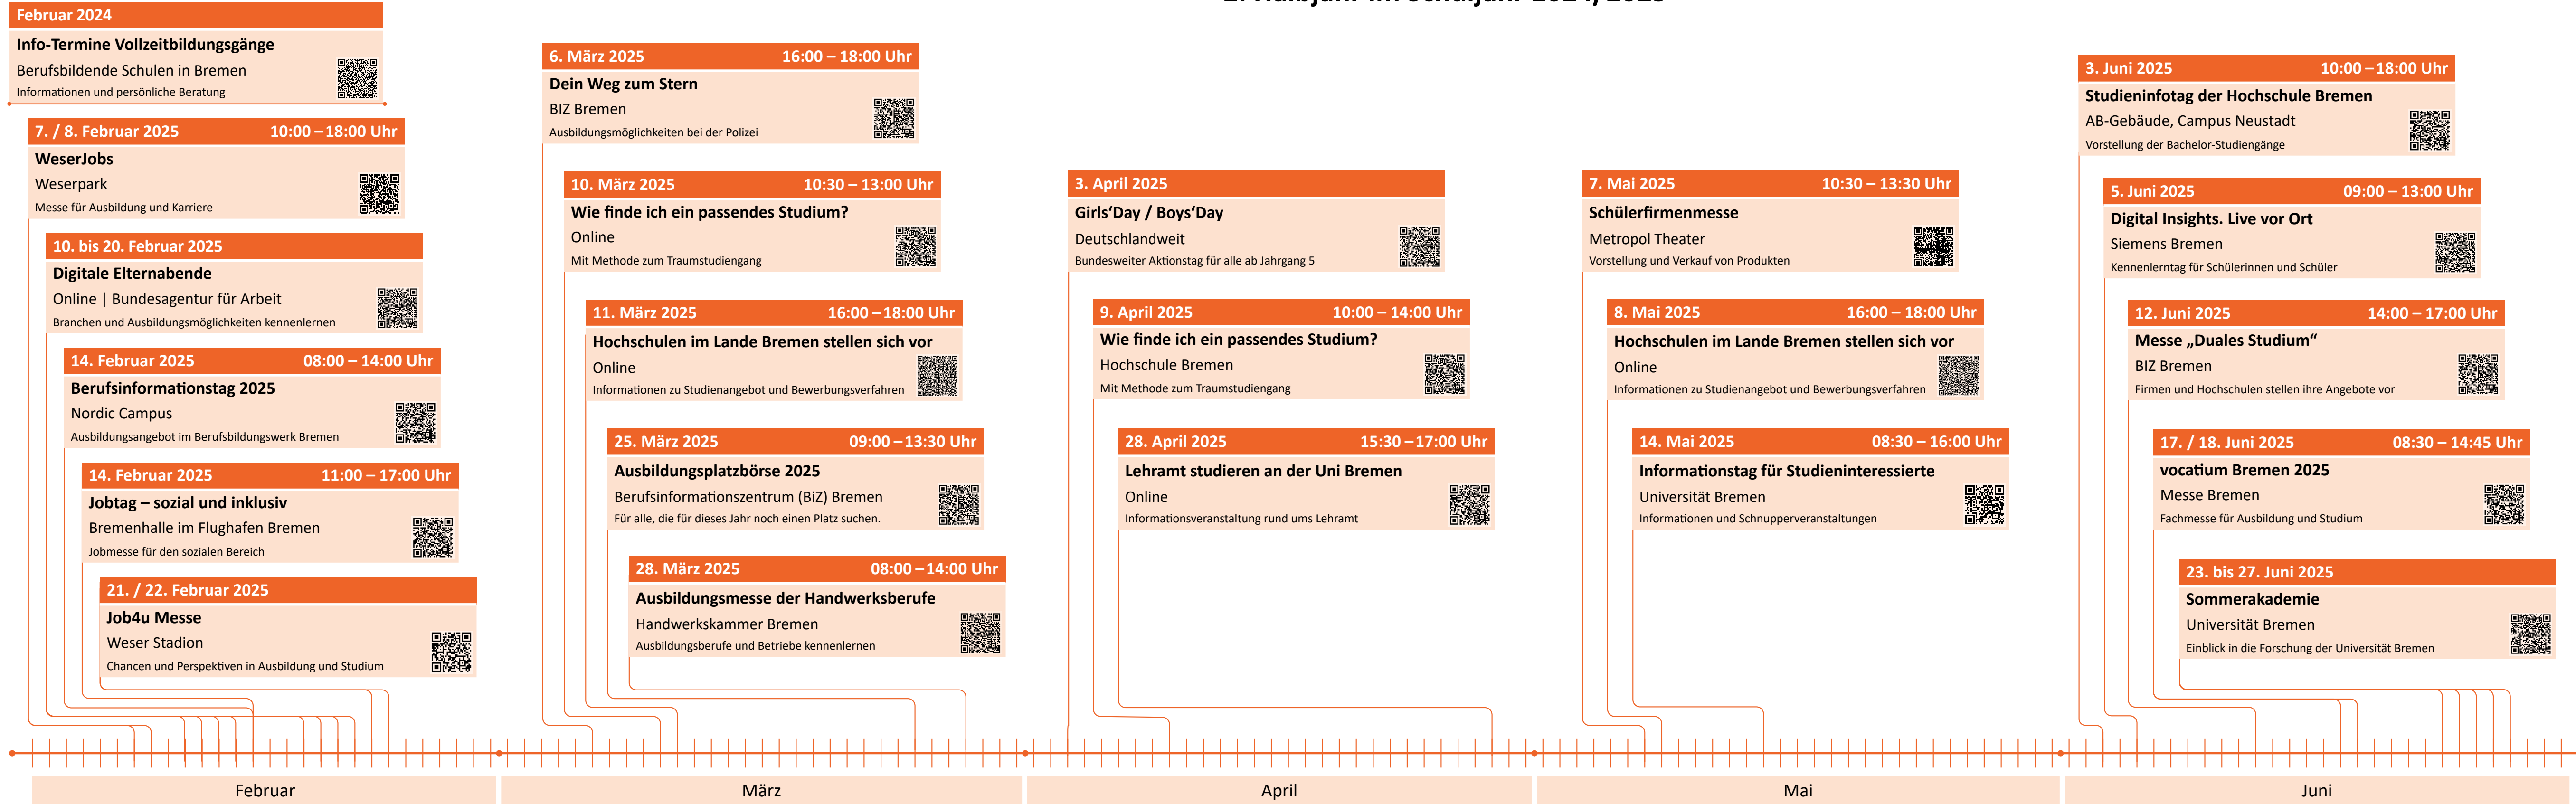

Ausbildungsmessen und Infotage zur Beruflichen Orientierung in Bremen

2. Halbjahr im Schuljahr 2024/2025

Alle Termine:
[www.lis.bremen.de/bo_termin](http://www.lis.bremen.de/bo_termine)

Termine futureParcours:
jobtixx.com/futureparcours